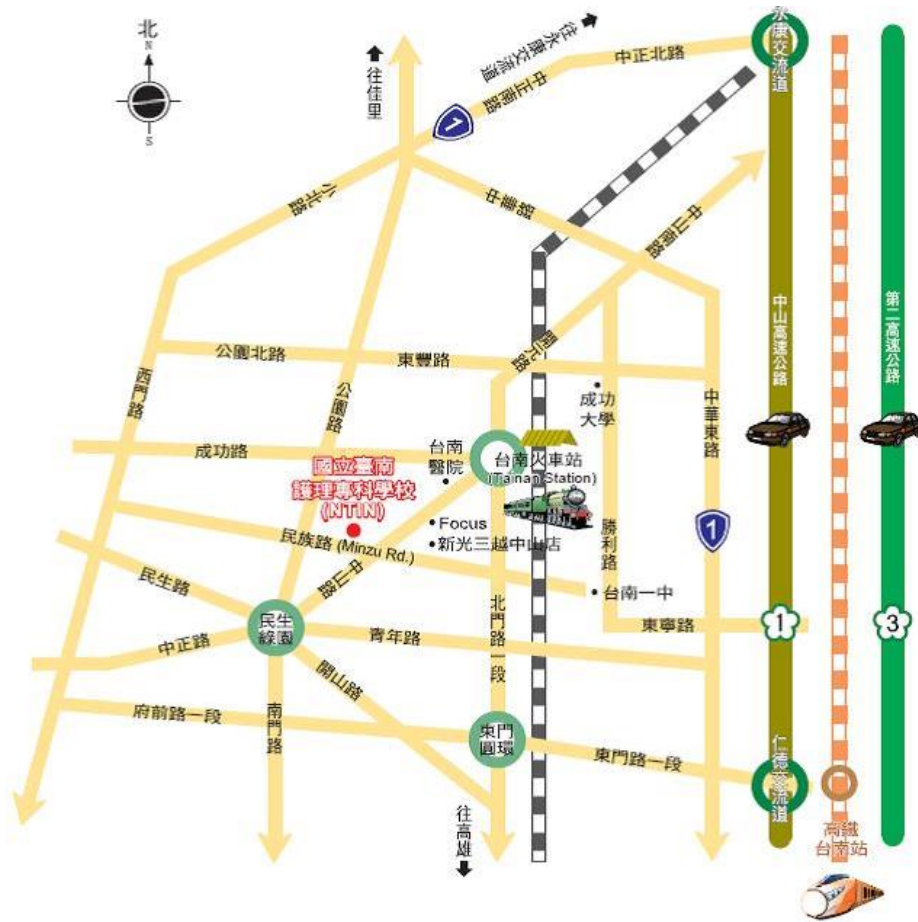

本校交通資訊

- 大眾運輸
 - 搭火車或公車至台南火車站前站，沿中山路步行，右轉民族路即達。
- 國道
 - 從北部：國道一號，下永康交流道往台南方向，沿中正北路/中正南路/公園路至民族路左轉即達。
 - 從南部：國道一號，下仁德交流道往台南方向，沿中山路/東門路至北門圓環，轉入民權路，右轉中山路，左轉民族路即達。
- 高鐵
 - 至高鐵台南(沙崙)站，轉搭台鐵沙崙線列車至台南火車站前站，沿中山路步行，右轉民族路即達。